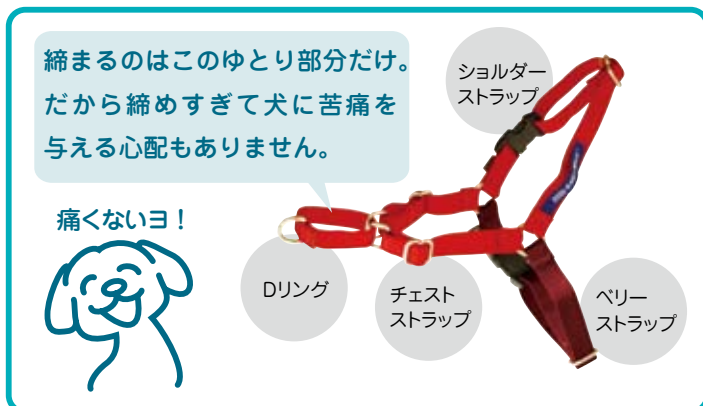

ひっぱり防止!!

チョークとハーネスが合体した新発想
装着簡単、さあ楽しいお散歩をはじめましょう

トレーニング
ビギナー向け

イージーウォーク ハーネス

Gentle Leader Easy Walk Harness

愛犬が引っばった時に胸部のゆとり部分が締め、前に引っばろうとする力を緩和させます。装着時にサイズ調整できるので、締まった時にも調整したサイズ以上は締め付けず、愛犬への負担も少なく安全です。

愛犬が引っばりを控えたら、リードを緩め、たくさん褒めてあげてください。

愛犬が前に強く引っばろうとすると...

胸部のゆとり部分が少し締まります。

その結果、足が前に出にくくなるのです。

引っばりを緩和する

小型犬から大型犬まで
装着簡単・トレーニング不要

サイズ適合表 (犬種は目安です)

P (胸回り約30~40cm)	チワワ、ポメラニアン、トイプードル等
S (胸回り約38~50cm)	ジャックラッセル、ミニダックス、ミニプードル、ミニチュアシュナウザー等
M (胸回り約50~71cm)	シェルティ、コーギー、ハスキー、ボーダーコリー、ビーグル、柴犬等
L (胸回り約66~91cm)	ゴールデンレトリバー、ラブラドルレトリバー、シェパード、コリー、ドーベルマン等
XL (胸回り約86~116cm)	ビレニーズ、セントバーナード等